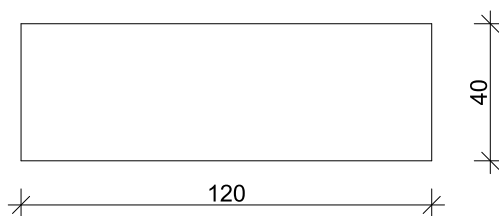

OPIS

1. Wykładzina jasnopopielata

2. Lada info

zamykana - płyta mdf lakierowana,
poler, kolor biały, podświetlenie LED,
element z grafiką na froncie lady lekko
wysunięty do przodu z plexi mlecznej
podświetlanej, wewnątrz półki,

3. Kiosk informacyjny

plyta mdf lakierowana poler, kolor biały , podświetlenie LED, monitor płaski wbudowany

4. Element dekoracyjny
pionowy 31 cm x 280 cm ,
plexi podświetlana LED,
grafika folia do podświetleń