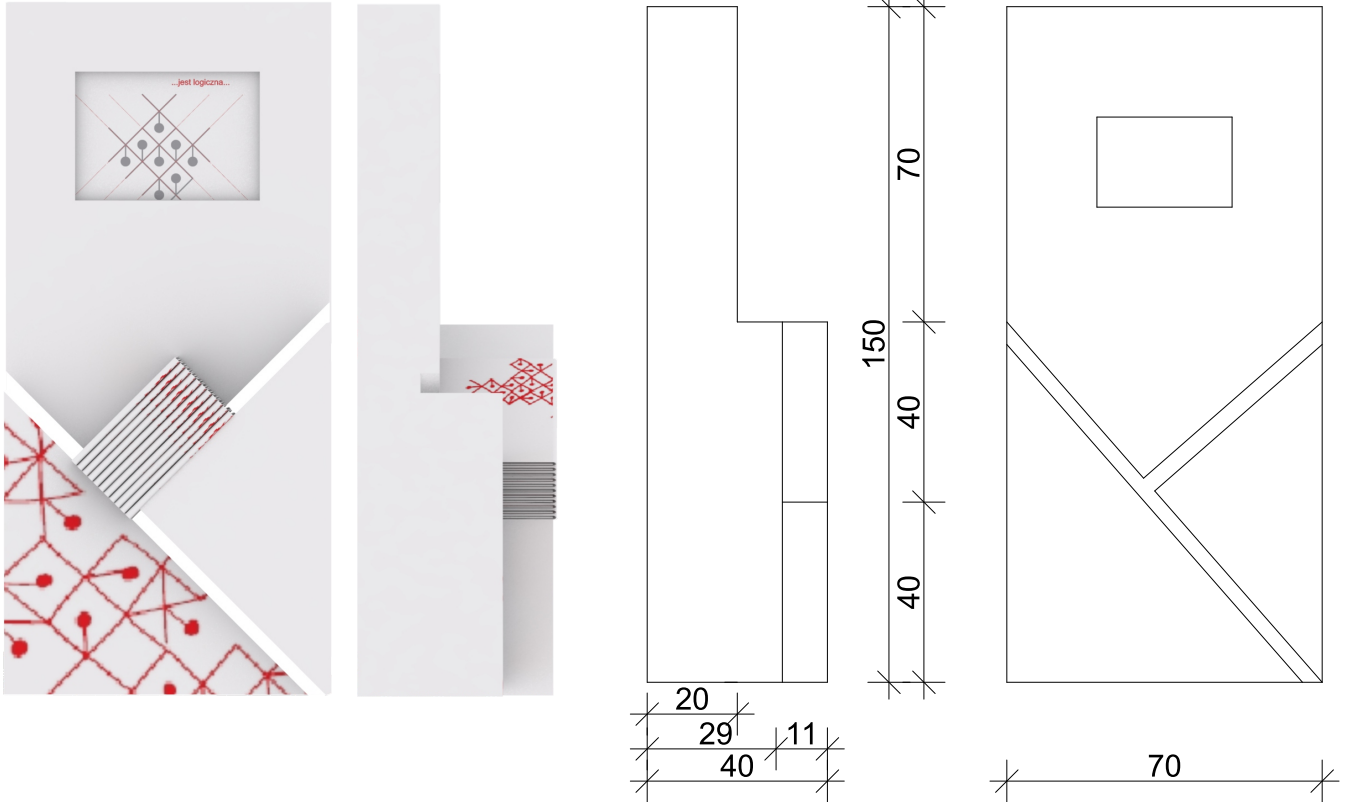

OPIS

1. Wykładzina jasnopopielata

2. Lada info

zamykana - płyta mdf lakierowana,
poler, kolor biały, podświetlenie LED,
element z grafiką na froncie lady lekko
wysunięty do przodu z plexi mlecznej
podświetlanej, wewnątrz półki,

3. Kiosk informacyjny

plyta mdf lakierowana poler, kolor biały , podświetlenie LED, monitor płaski wbudowany

4. Element dekoracyjny
pionowy 31 cm x 280 cm ,
plexi podświetlana LED,
grafika folia do podświetleń

5. kwietnik
biały błyszczący z włókna szklanego
z wkładem na doniczki

6.stoły

blat szklany okrągły
60-70 cm, podstawa chrom szt.2

7.fotele

ekoskóra biała, chrom szt.8

8.hokery
ekoskóra biała, chrom

szt.2

9.Plazma 50" 1200 x 864 szt. 1

10 .zabudowa

h= 280 cm, płyta mdf lakierowana biała, formatowana

11. Oświetlenie

halogeny na wysięgnikach do podświetlenia ścian

12.grafika drukowana na płycie

Podstawowe elementy identyfikacji wizualnej

04 Język graficzny