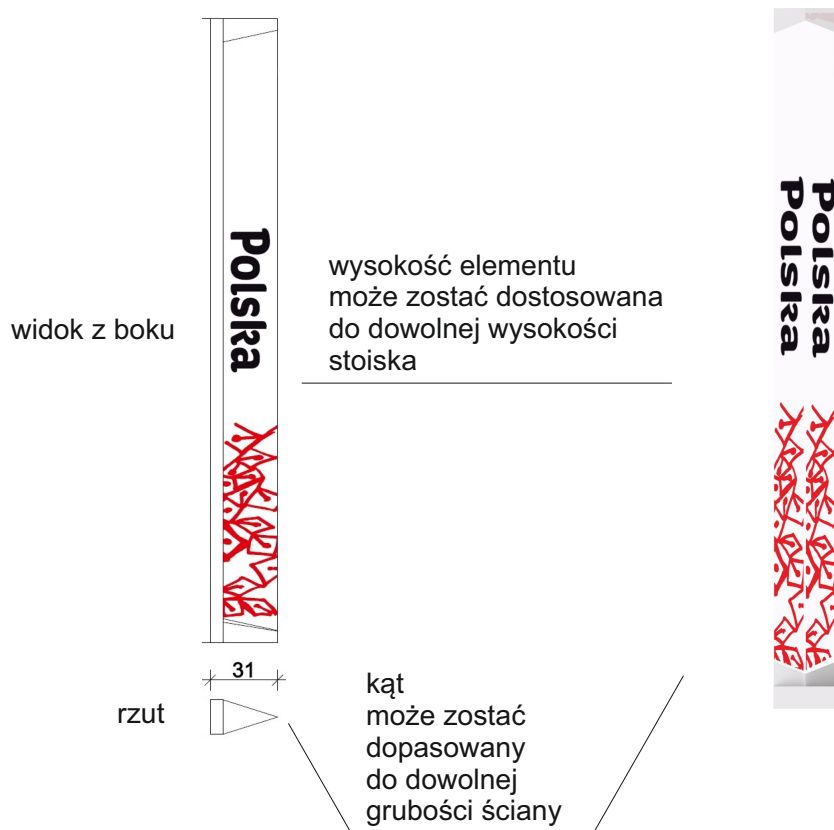

OPIS

1. Wykładzina jasnopopielata

2. Lada info

zamykana - płyta mdf lakierowana,
poler, kolor biały, podświetlenie LED,
element z grafiką na froncie lady lekko
wysunięty do przodu z plexi mlecznej
podświetlanej, wewnątrz półki,

3. Kiosk informacyjny

plyta mdf lakierowana poler, kolor biały , podświetlenie LED, monitor płaski wbudowany

4. Element dekoracyjny
pionowy 31 cm x 280 cm ,
plexi podświetlana LED,
grafika folia do podświetleń

5. kwietnik
biały błyszczący z włókna szklanego
z wkładem na doniczki

6.stoły

blat szklany okrągły
60-70 cm, podstawa chrom szt.2

7.fotele

ekoskóra biała, chrom szt.8

8.hokery
ekoskóra biała, chrom

szt.2

9.Plazma 50" 1200 x 864 szt. 1

10 .zabudowa

h= 280 cm, płyta mdf lakierowana biała, formatowana

11. Oświetlenie

halogeny na wysięgnikach do podświetlenia ścian

12.grafika drukowana na płycie

Podstawowe elementy identyfikacji wizualnej

04 Język graficzny